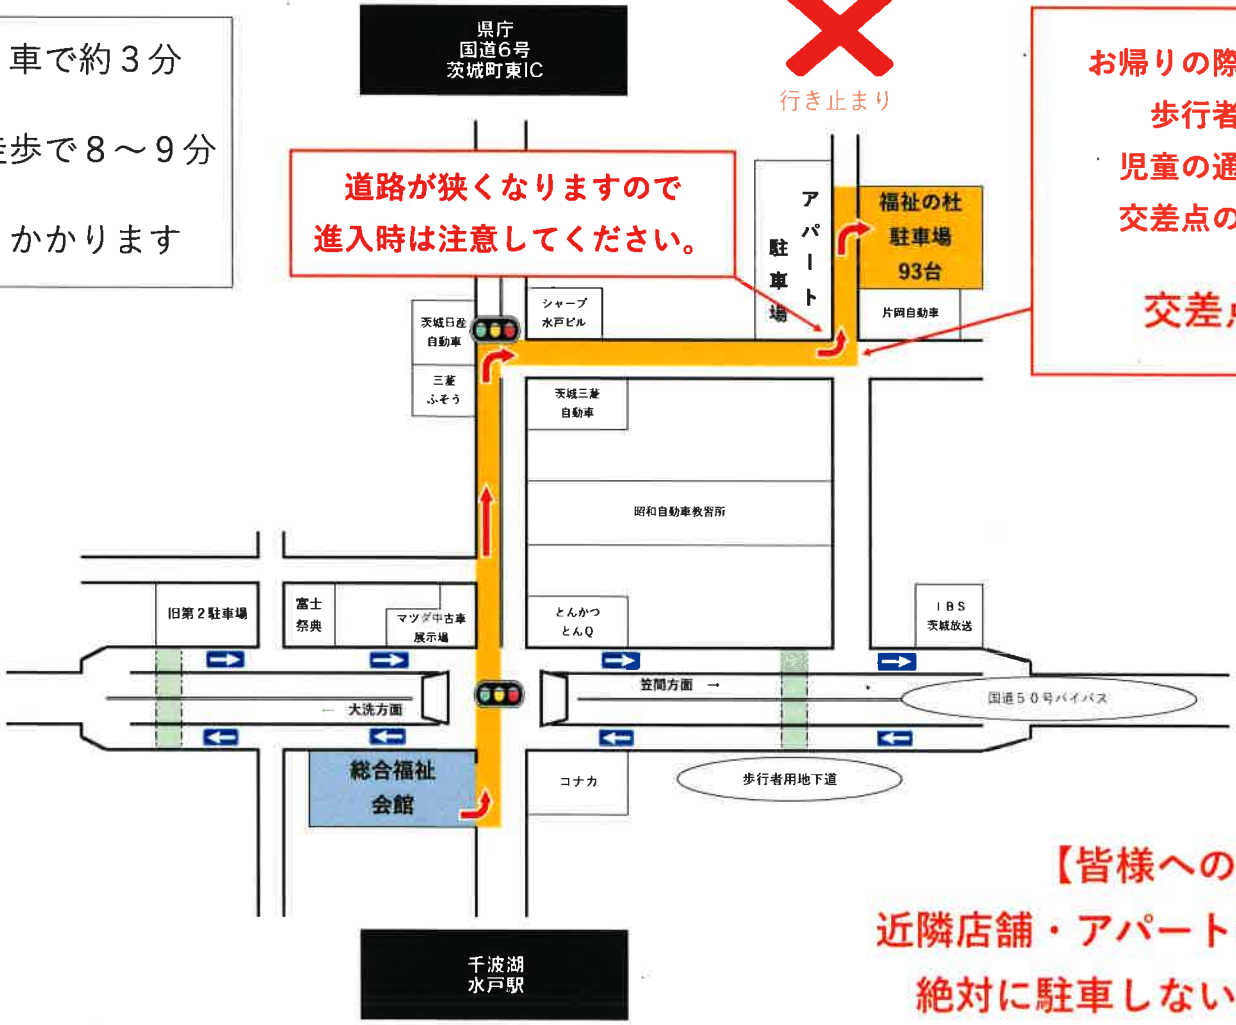

総合福祉会館 福祉の杜 駐車場案内図

車で約3分
徒歩で8~9分
かかります

道路が狭くなりますので
進入時は注意してください。

行き止まり

お帰りの際は交差点の見通しが悪いので
歩行者や車にご注意ください。
児童の通学路となっておりますので
交差点の進入にはご注意ください。
交差点手前で一時停止！

水戸南IC
国道6号
大洗

【皆様へのお願い】
近隣店舗・アパート等の駐車場には
絶対に駐車しないでください！